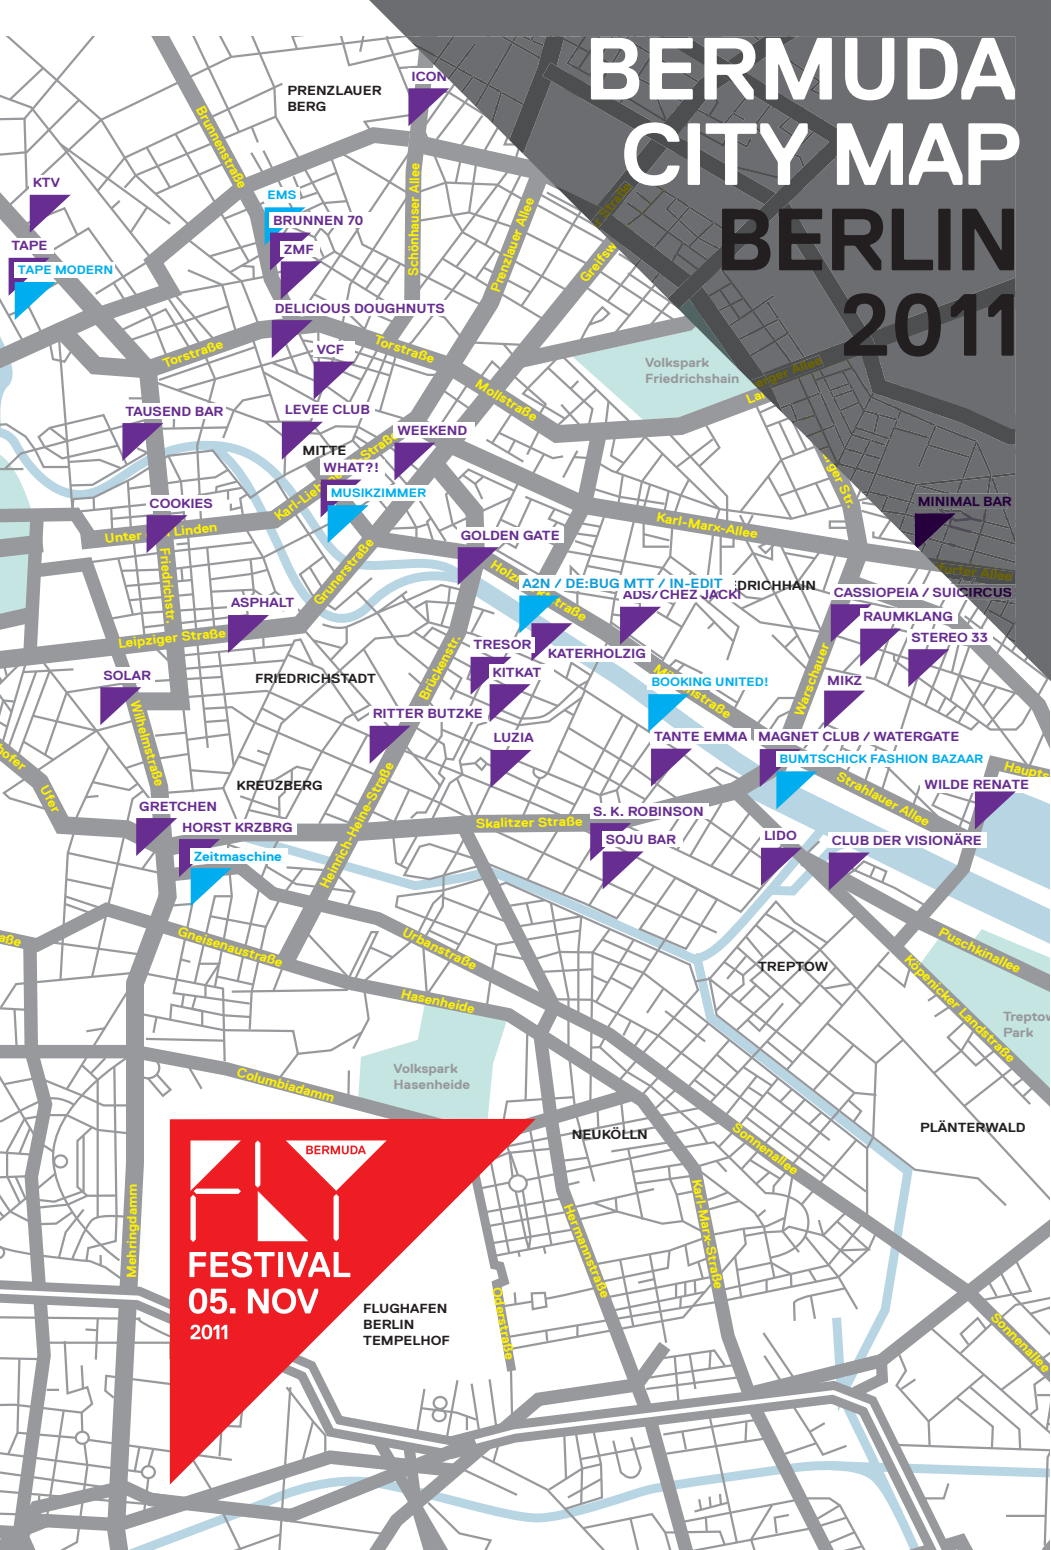

# BERMUDA CITY MAP BERLIN 2011

**BERMUDA**

**FESTIVAL**  
**05. NOV**  
**2011**

FLUGHAFEN  
BERLIN  
TEMPELHOF

KTV  
TAPE  
TAPE MODERN

PRENZLAUER  
BERG  
EMS  
BRUNNEN 70  
ZMF  
DELICIOUS DOUGHNUTS

VCF  
LEVEE CLUB  
WEEKEND  
MITTE  
WHAT?!

COOKIES  
ASPHALT  
SOLAR  
FRIEDRICHSTADT  
RITTER BUTZKE

GRETCHEN  
HORST KRZBRG  
Zeitmaschine

GOLDEN GATE  
A2N / DE-BUG MITT / IN-EDIT  
ADS / CHEZ JACK

TRESOR  
KITKAT  
LUZIA  
S. K. ROBINSON  
SOJÜ BAR

MINIMAL BAR  
CASSIOPEIA / SUICIRCUS  
RAUMKLANG  
STEREO 33

BOOKING UNITED!  
TANTE EMMA | MAGNET CLUB / WATERGATE  
BUMTSCHICK FASHION BAZAAR  
WILDE RENATE  
LIDO  
CLUB DER VISIONÄRE

TREPTOW  
PLÄNTERWALD